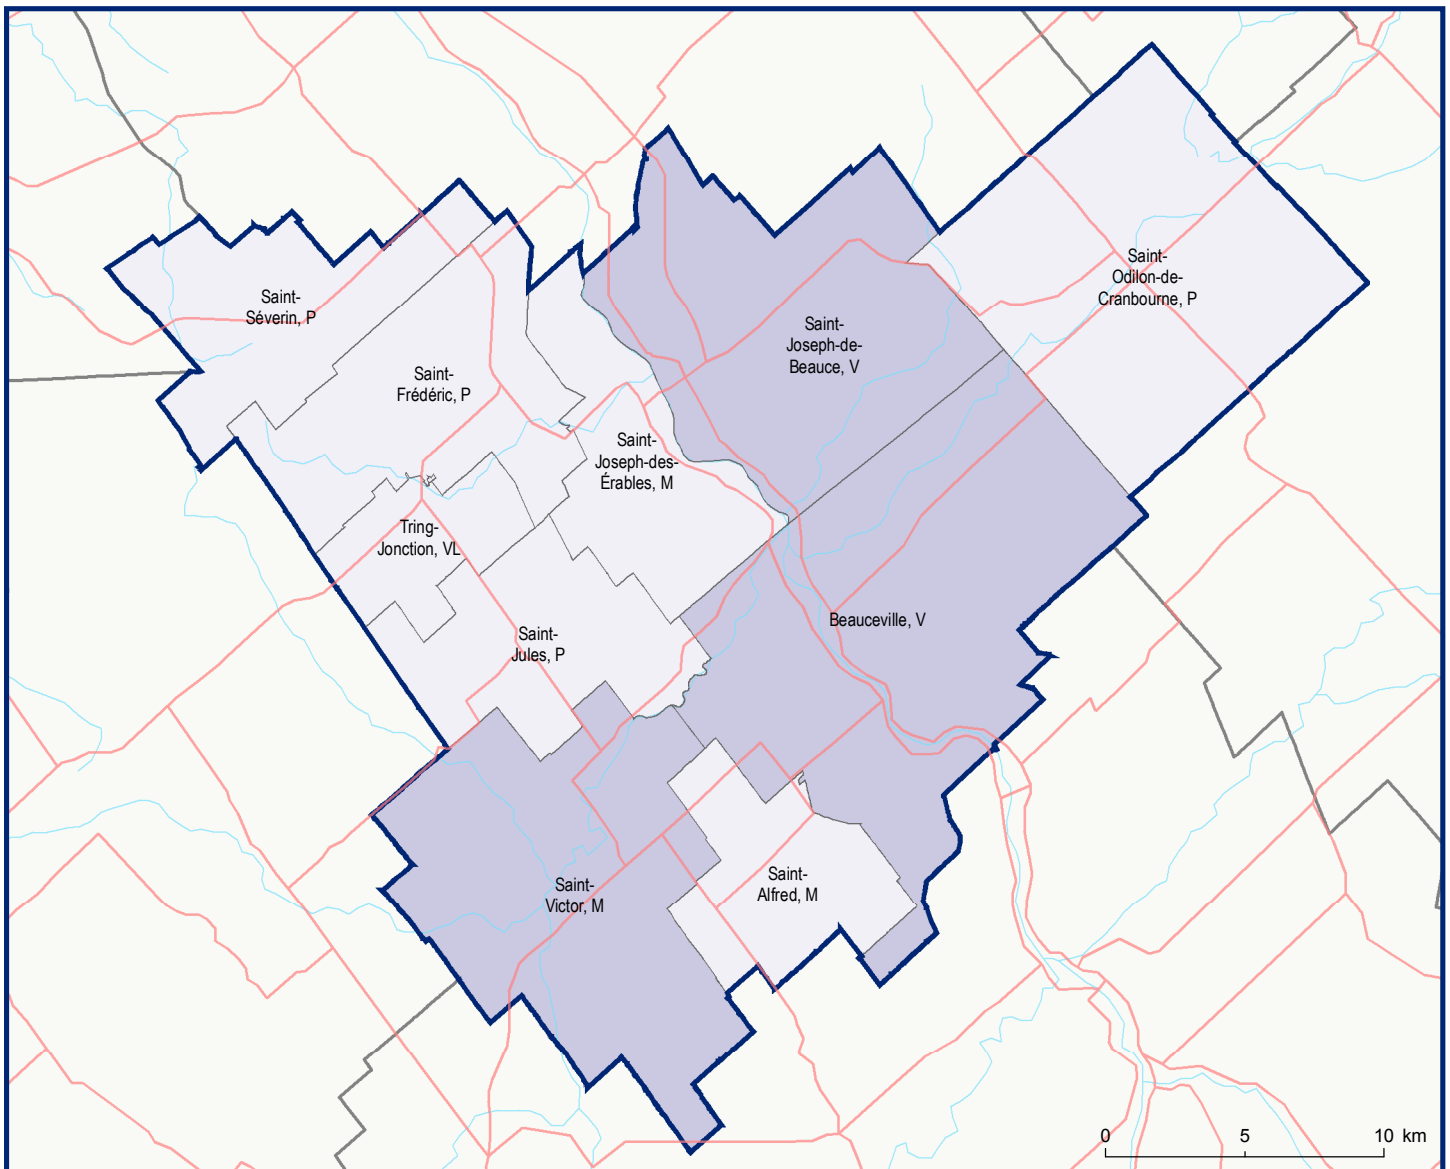

Code	Municipalité	Dési- gnation	Population (2016)	Superficie terrestre (km ²)
27008	Saint-Victor	M	2 430	119,50
27015	Saint-Alfred	M	505	43,39
27028	Beauceville	V	6 330	164,56
27035	Saint-Odilon-de-Cranbourne	P	1 461	130,26
27043	Saint-Joseph-de-Beauce	V	4 853	115,31
27050	Saint-Joseph-des-Érables	M	433	51,66
27055	Saint-Jules	P	585	55,78
27060	Tring-Jonction	VL	1 505	27,18
27065	Saint-Frédéric	P	1 077	72,17
27070	Saint-Séverin	P	281	58,62
Total :			19 460	838,43