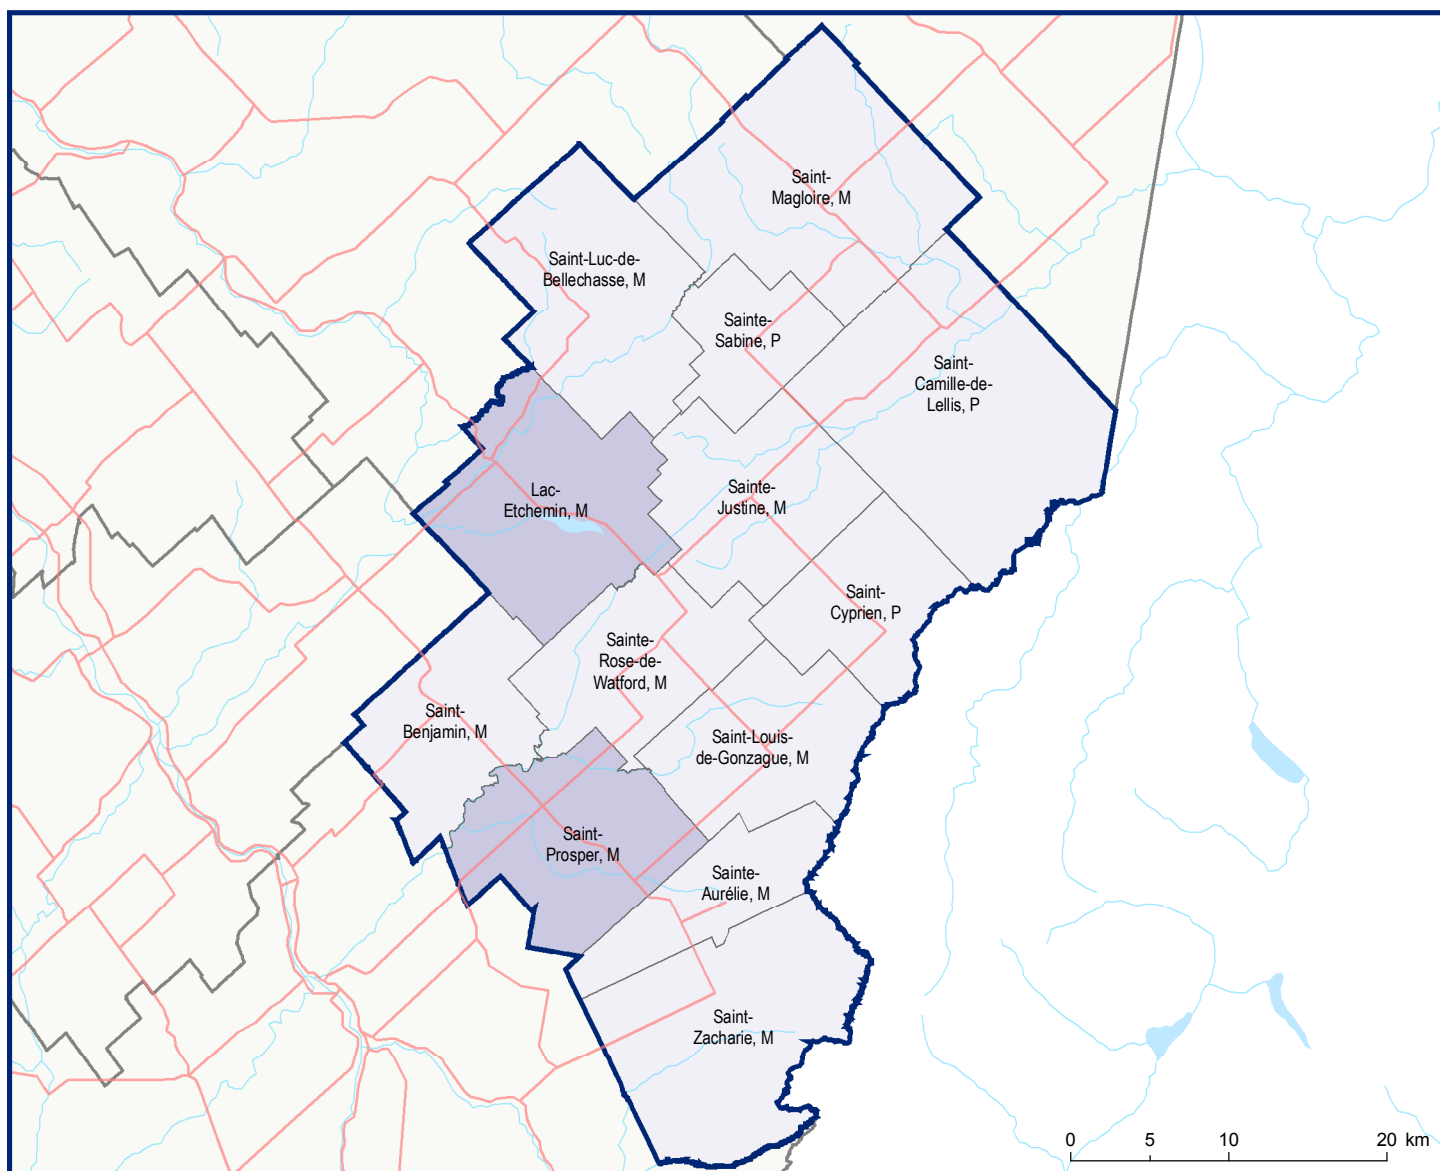

Code	Municipalité	Désignation	Population (2016)	Superficie terrestre (km ²)
28005	Saint-Zacharie	M	1 664	186,67
28015	Sainte-Aurélie	M	923	78,23
28020	Saint-Prosper	M	3 615	133,64
28025	Saint-Benjamin	M	882	111,89
28030	Sainte-Rose-de-Watford	M	753	114,71
28035	Saint-Louis-de-Gonzague	M	414	117,83
28040	Saint-Cyprien	P	509	93,52
28045	Sainte-Justine	M	1 796	126,29
28053	Lac-Etchemin	M	3 896	157,69
28060	Saint-Luc-de-Bellechasse	M	465	159,15
28065	Sainte-Sabine	P	370	67,57
28070	Saint-Camille-de-Lellis	P	808	251,01
28075	Saint-Magloire	M	705	210,02
Total :			16 800	1 808,22