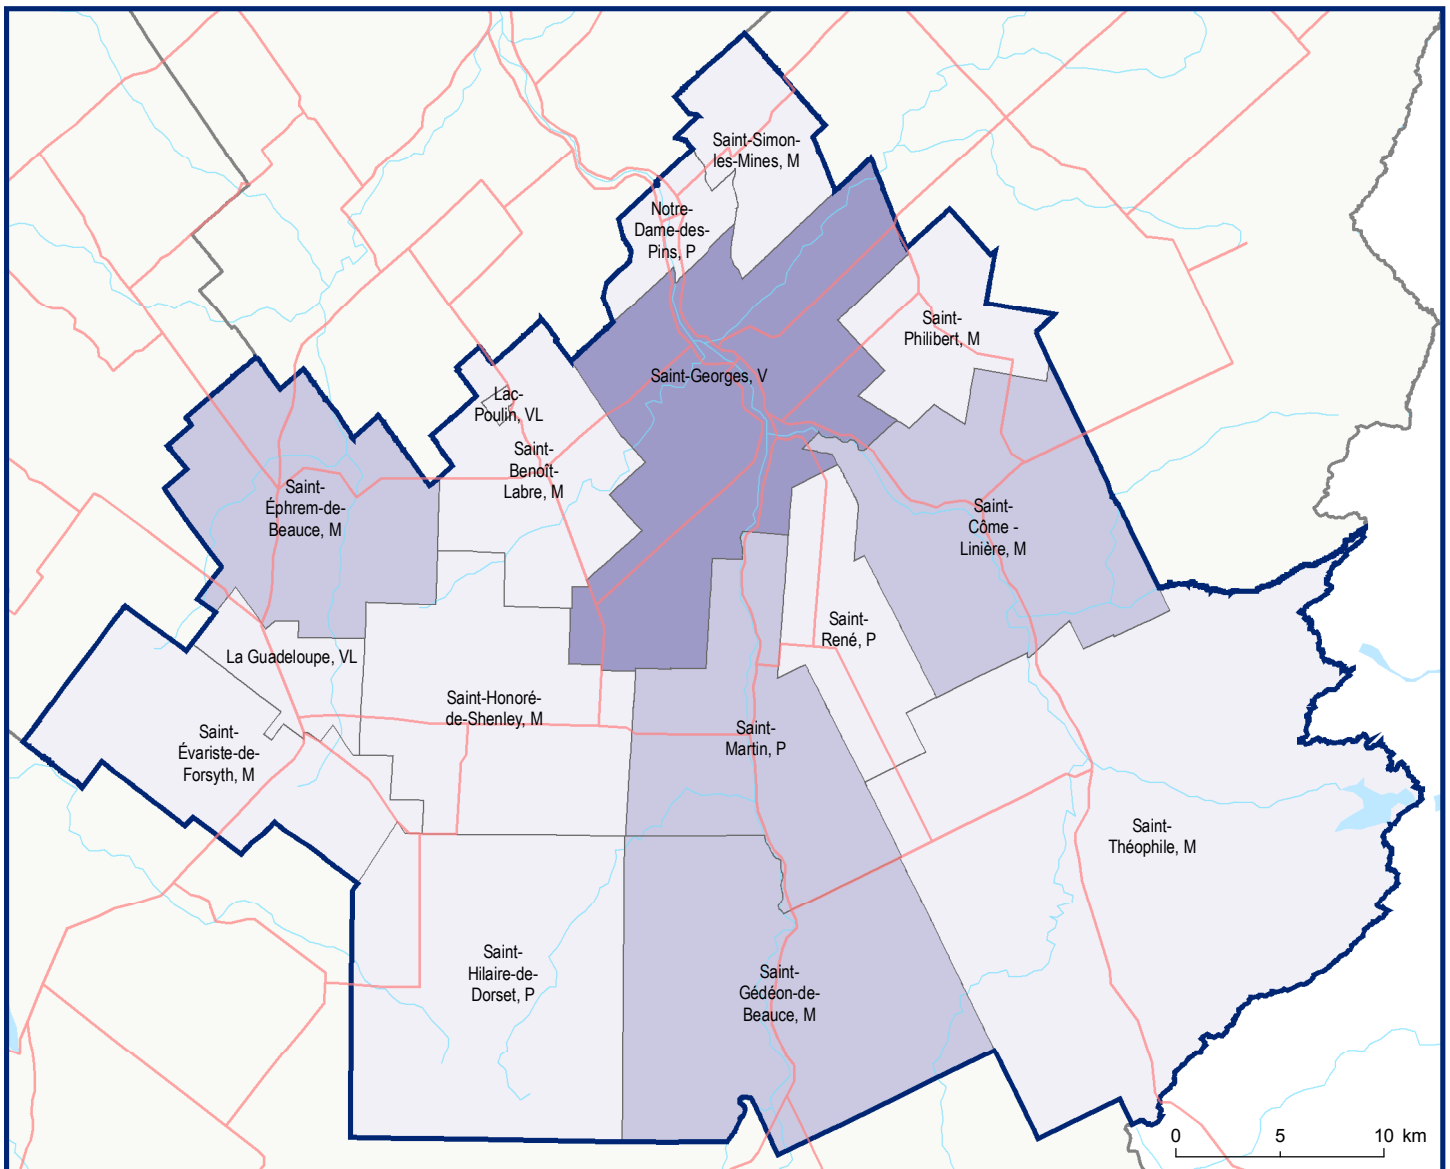

Code	Municipalité	Désignation	Population (2016)	Superficie terrestre (km ²)	Code	Municipalité	Désignation	Population (2016)	Superficie terrestre (km ²)
29005	Saint-Théophile	M	731	427,80	29125	Saint-Simon-les-Mines	M	567	47,27
29013	Saint-Gédéon-de-Beauce	M	2 275	198,40	Total :				
29020	Saint-Hilaire-de-Dorset	P	101	186,62				52 745	1 953,44
29025	Saint-Évariste-de-Forsyth	M	518	111,20					
29030	La Guadeloupe	VL	1 824	32,68					
29038	Saint-Honoré-de-Shenley	M	1 601	133,44					
29045	Saint-Martin	P	2 455	117,96					
29050	Saint-René	P	751	61,46					
29057	Saint-Côme - Linière	M	3 287	150,86					
29065	Saint-Philibert	M	379	56,52					
29073	Saint-Georges	V	32 535	199,31					
29095	Lac-Poulin	VL	135	0,83					
29100	Saint-Benoît-Labre	M	1 644	86,20					
29112	Saint-Éphrem-de-Beauce	M	2 544	118,65					
29120	Notre-Dame-des-Pins	P	1 398	24,24					